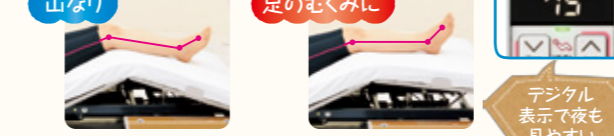

TAIS 00170-000527(2本組)

ベッド固定式で安全な離床と立ち座りをサポートします。

スイングアーム介助バー(KS-099A)

19-6009-1A TAIS 00170-001205 販売 ¥57,200

負担額 ¥204 月額レンタル ¥2,040

2割 ¥408 3割 ¥612

単位: cm 112

120°開閉(30°刻み)

TAIS 00170-000527(2本組)

パラマウントベッド

らくしゅうせつ

楽匠Z【セーフティーラウンドボード】

姿勢が崩れにくいからリラックスできて、離床しやすい、視界が広がるひざを少し曲げて足を下げた姿勢になるのでベッド上でリラックスできて、離床しやすくなります。また、足側パネルが下がり生活空間に視界が広がります。

新フレーム構造で足元すっきり、介護がしやすい。小柄な方も足が着く低床21cm~腰に負担をかけず介護できる高床64.5cm対応。また、サイドテーブルも低床のまま使えます。

足先は上下2段階切替できます。山なり 足のむくみに

ポイント 「ラクリアーション」

フラットなままでズレずに背上げ対応「らくらくモーション」

楽匠Z 3モーション【樹脂ボード】			楽匠Z 2モーション【樹脂ボード】		
負担額	¥1,250	月額レンタル	¥990	負担額	¥990
2割	¥2,500	3割	¥3,750	2割	¥1,980
3割	¥3,750	月額レンタル	¥12,500	3割	¥2,970
			¥9,900		
TAIS	00170-00078	販売	オープン	TAIS	00170-00077
			販売	オープン	