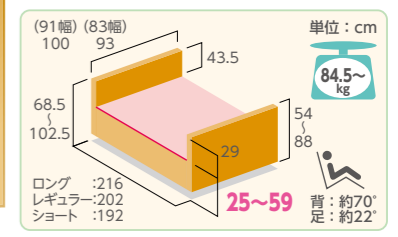

マット幅	マット長さ (切替式)	商品番号
90cm	ロング 206cm レギュラー 191cm ショート 180cm	11-5248-OT
83cm	レギュラー 191cm ショート 180cm	11-5252-OT

ワンポイント 1ボタン操作でズレを押えて背上げ「ライジングモーション」

麻痺・リウマチ・握力が弱い方でも操作しやすいリモコンデザイン

握力がなくても片手で持てます。

動作時にはLEDが点灯。視力の弱い方もわかりやすい凹凸ボタン。

サイドレールでのスライドが可能

パーツ交換不要! お部屋に合わせてサイズ変更できます

脚にむくみがある時にはつま先上げ設定に切替可能

ミオレットⅢ 2モーター [木製ボード] 非課税
負担額 ¥750 月額レンタル 2割 ¥1,500 3割 ¥2,250 ¥7,500
TAIS 00631-000554 販売 オープン

マット幅	マット長さ (切替式)	商品番号
90cm	ロング 206cm レギュラー 191cm ショート 180cm	11-5246-OT
83cm	レギュラー 191cm ショート 180cm	11-5250-OT

ベッドサイドレールの使用例《ラフィオ・ミオレットⅢ》

正しい組み合わせで利用しましょう。

	PA505-96 + PA505-96	PA505-75 + PA505-75	PA505-44 + PA505-44
同タイプの組み合わせ	○	○	×
別タイプとの組み合わせ	○	○	×
介助バーとの組み合わせ	○	○	×

ミオレットⅢのオプションは次のページをご覧ください。

標準タイプ

USL-1B

前座高 43cm