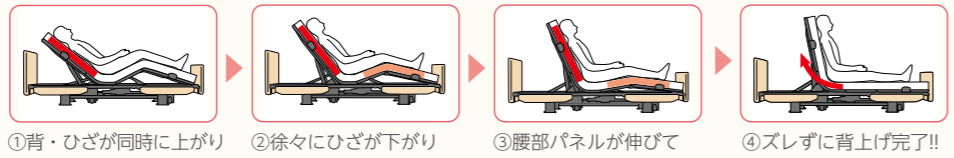

()内は木製ボード

※83cm幅はオプション受けが納めできません。※非課税ベッドと同時レンタルの場合、マットレスとサイドレールも非課税になります。

楽匠プラス
らくしゅうプラスシリーズ

メッシュボード (Hタイプ)

- ③ 運動 背・足運動 背上げ 足上げ 垂直昇降
- ② 運動 背・足運動 背上げ 垂直昇降 (切替式)

キヤナル (Xタイプ)

スペーサーの向きを変えると超低床15cm!

楽匠プラス 3M [樹脂ボード] 非課税

マット幅	マット長さ		商品番号
91cm	レギュラー 191cm	切替式 ⇄ ミニ 180cm	11-5248-OT
83cm	レギュラー 191cm	切替式 ⇄ ミニ 180cm	11-5252-OT

ワンポイント (Hタイプ) スレを押えて簡単&快適背上げ「新らくらくモーション」 (2モーション)

床板の動きが骨盤の後傾を押えて背上げ「ラクリアモーション」 リモコンの付替えだけで現地で2M ⇄ 3Mに変更可能

通常時

足側パネルが下がり生活視界が広くなって離床もしやすい。

背上げ時

スマホ呼出しベル

スマートフォンでヘッド操作 好みの高さや角度も記憶

楽匠プラス 2M [樹脂ボード] 非課税

マット幅	マット長さ		商品番号
91cm	レギュラー 191cm	切替式 ⇄ ミニ 180cm	11-5246-OT
83cm	レギュラー 191cm	切替式 ⇄ ミニ 180cm	11-5250-OT

※83cm幅はオプション受けが格納できません。