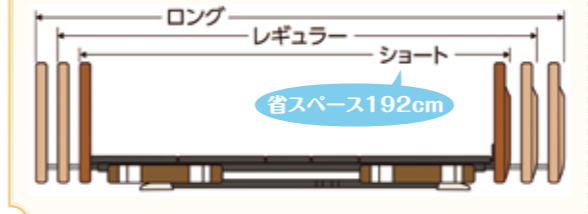

マット幅	マット長さ (切替式)	商品番号
90cm	ロング 206cm レギュラー 191cm ショート 180cm	11-5248-OT
83cm	レギュラー 191cm ショート 180cm	11-5252-OT

ワンポイント 1ボタン操作でズレを押えて背上げ「ライジングモーション」

麻痺・リウマチ・握力が弱い方でも操作しやすいリモコンデザイン

握力がなくても片手で持てます。

動作時にはLEDが点灯。視力の弱い方もわかりやすい凹凸ボタン。

サイドレールでのスライドが可能

パーツ交換不要! お部屋に合わせてサイズ変更できます

脚にむくみがある時にはつま先上げ設定に切替可能

ミオレットⅢ 2モーター [木製ボード] 非課税
負担額 ¥750 月額レンタル 2割 ¥1,500 3割 ¥2,250 ¥7,500
TAIS 00631-000554 販売 オープン

マット幅	マット長さ (切替式)	商品番号
90cm	ロング 206cm レギュラー 191cm ショート 180cm	11-5246-OT
83cm	レギュラー 191cm ショート 180cm	11-5250-OT