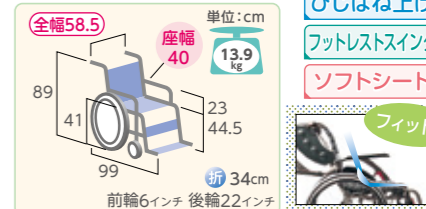

多機能タイプ

ふわりすプラス(自走用) <KFP22-40SB>

前座高 43cm

56-3911-0L	非課税	折りたたみ		
負担額	¥550	月額レンタル		
2割	¥1,100	3割	¥1,650	¥5,500
TAIS	00160-000249	販売	¥140,000	

多機能なのに女性でもラクラク持ち運びできる軽量スリムタイプです。(株)カワムラサイクル

モダン・Bタイプ(自走用) <KMD-B22-40-M>

前座高 43・45・47cm

16-2255-0T	非課税	折りたたみ		
負担額	¥520	月額レンタル		
2割	¥1,040	3割	¥1,560	¥5,200
TAIS	00160-000288	販売	¥118,000	

使う人に合わせて座面高さ調節ができるスリムタイプのモダンな車いす。(株)カワムラサイクル

ウェイビットプラス(自走用) <WAP22-40A>

前座高 44.5cm

21-3801-0T	非課税	折りたたみ		
負担額	¥600	月額レンタル		
2割	¥1,200	3割	¥1,800	¥6,000
TAIS	00160-000242	販売	¥158,000	

操作部を軽く握るだけで簡単ひじはね上げ&脚部脱着。前ズレにくい座面形状です。(株)カワムラサイクル

標準タイプ

ふわりす(自走用) <KF22-40SB>

前座高 43cm

21-3901-0A	非課税	折りたたみ		
負担額	¥500	月額レンタル		
2割	¥1,000	3割	¥1,500	¥5,000
TAIS	00160-000241	販売	¥120,000	

車への積み込みもラクラクの超軽量タイプ。女性や力の弱い方にもおすすめです。(株)カワムラサイクル