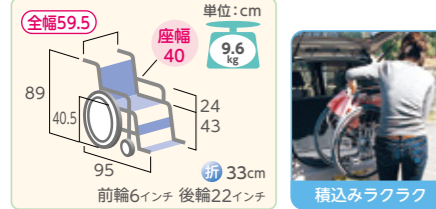

前座高 43・45・47cm

16-2255-0T	非課税	折りたたみ		
負担額	¥520	月額レンタル		
2割	¥1,040	3割	¥1,560	¥5,200
TAIS	00160-000288	販売	¥118,000	

使う人に合わせて座面高さ調節ができるスリムタイプのモダンな車いす。(株)カワムラサイクル

ウェイビットプラス(自走用) <WAP22-40A>

前座高 44.5cm

21-3801-0T	非課税	折りたたみ		
負担額	¥600	月額レンタル		
2割	¥1,200	3割	¥1,800	¥6,000
TAIS	00160-000242	販売	¥158,000	

操作部を軽く握るだけで簡単ひじはね上げ&脚部脱着。前ズレにくい座面形状です。(株)カワムラサイクル

標準タイプ

ふわりす(自走用) <KF22-40SB>

前座高 43cm

21-3901-0A	非課税	折りたたみ		
負担額	¥500	月額レンタル		
2割	¥1,000	3割	¥1,500	¥5,000
TAIS	00160-000241	販売	¥120,000	

車への積み込みもラクラクの超軽量タイプ。女性や力の弱い方にもおすすめです。(株)カワムラサイクル

軽8α <NA-L8α>

前座高 44cm

51-2175-0L	非課税	折りたたみ		
負担額	¥500	月額レンタル		
2割	¥1,000	3割	¥1,500	¥5,000
TAIS	00175-000342	販売	¥157,000	

軽い力でしっかり介助ブレーキが利く。足が自然な角度でのせられて快適です。日進医療器(株)

ネクストコア(自走用) <NEXT-11B>

前座高 43cm

16-1262-9T	非課税	折りたたみ		
負担額	¥500	月額レンタル		
2割	¥1,000	3割	¥1,500	¥5,000
TAIS	00066-000315	販売	¥110,000	