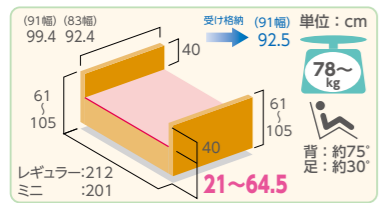

()内は木製ボード

※83cm幅はオプション受けが納めできません。※非課税ベッドと同時レンタルの場合、マットレスとサイドレールも非課税になります。

楽匠プラス
らくしゅうプラスシリーズ

メッシュボード (Hタイプ)

- ③ 運動 背・足運動 背上げ 足上げ 垂直昇降
- ② 運動 背・足運動 背上げ 垂直昇降 (切替式)

キヤナル (Xタイプ)

スペーサーの向きを変えると超低床15cm!

楽匠プラス 3M [樹脂ボード] 非課税

マット幅	マット長さ		商品番号
91cm	レギュラー 191cm	切替式 ⇄ ミニ 180cm	11-5248-OT
83cm	レギュラー 191cm	切替式 ⇄ ミニ 180cm	11-5252-OT

ワンポイント (Hタイプ) スレを押えて簡単&快適背上げ「新らくらくモーション」 (2モーション)

床板の動きが骨盤の後傾を押えて背上げ「ラクリアモーション」 リモコンの付替えだけで現地で2M ⇄ 3Mに変更可能

通常時

足側パネルが下がり生活視界が広くなって離床もしやすい。

背上げ時

スマホ呼出しベル

スマートフォンでヘッド操作 好みの高さや角度も記憶

楽匠プラス 2M [樹脂ボード] 非課税

マット幅	マット長さ		商品番号
91cm	レギュラー 191cm	切替式 ⇄ ミニ 180cm	11-5246-OT
83cm	レギュラー 191cm	切替式 ⇄ ミニ 180cm	11-5250-OT

※83cm幅はオプション受けが格納できません。